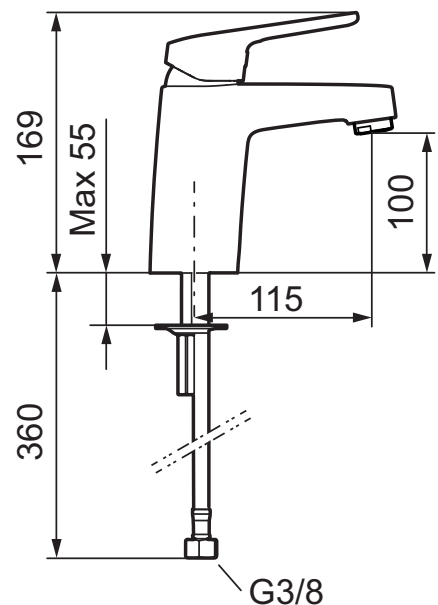

Ettgreps servantbatteri, Siljan

Beskyttelsesmodul AA

- EcoSafe®
- Mykstengende
- Eco Flow (energi- og vannbesparende strålesamler)
- Kaldstart
- Vannmengdebegrenser og temperatursperre
- Fleksible Soft PEX®-rør med 3/8" mutter
- Ecoplus: Fjærbelastet spak over halv mengde

Utførelse	FMM nr	NRF nr
Krom, Energiklasse B	83500010	4300046
Krom, med Soft PEX-rør L=260 mm, Energiklasse B, ansl. 10 mm spiss	83500300	
Krom, Eco Plus, Energiklasse B, ansl. 10 mm spiss	83506000	
Krom, 5 l/min ved 2-6 bar, Energiklasse A	83507010	4300048